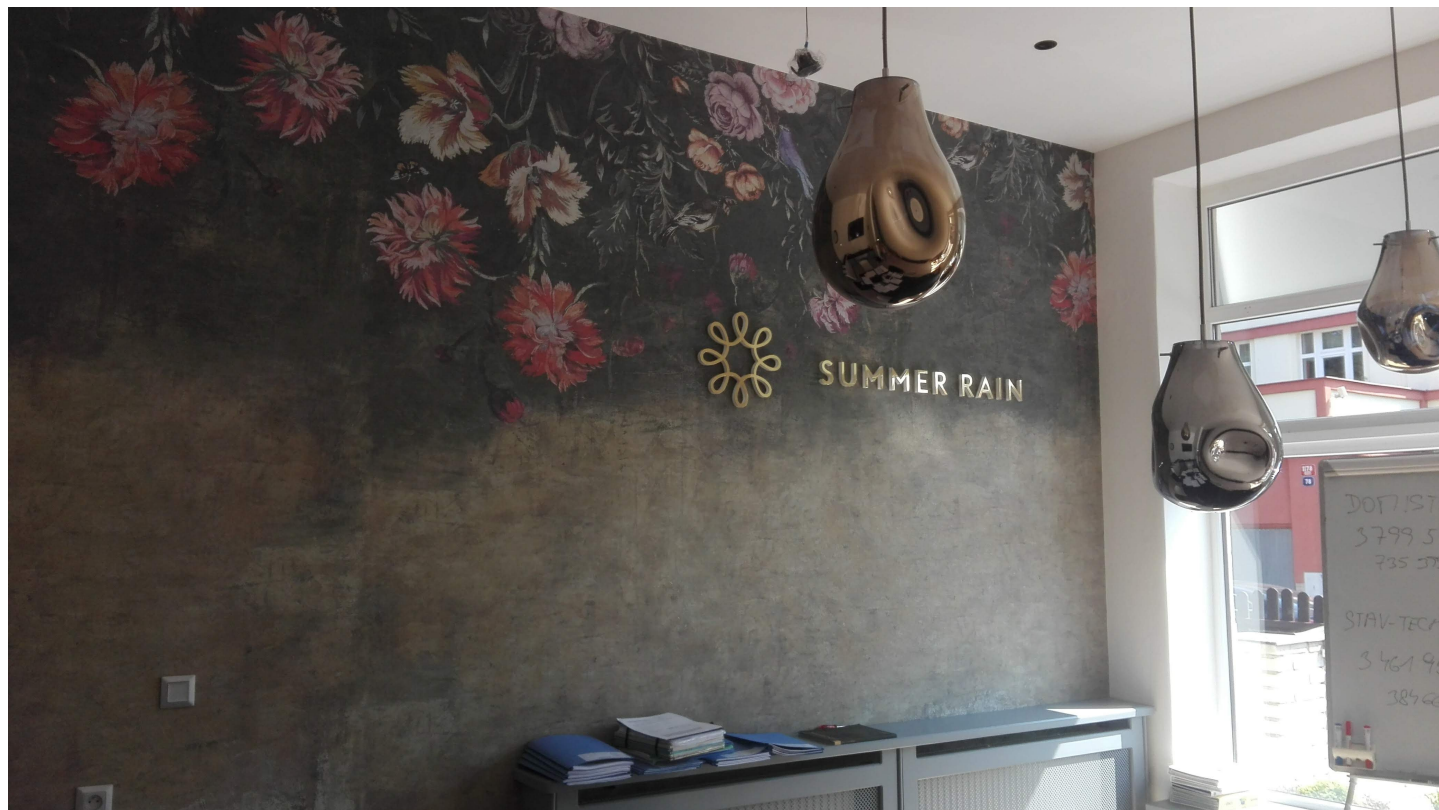

Laminovaná fototapeta na Wallwrap Summer rain

Číslo obrázku: 1888

- fototapeta tisk na Wall wrap - povrchová matná laminace - instalace lepením

Zdroj: <https://www.gramon.cz/wp-content/uploads/2021/03/summerrain-wallwrap-laminovana-19.jpg>